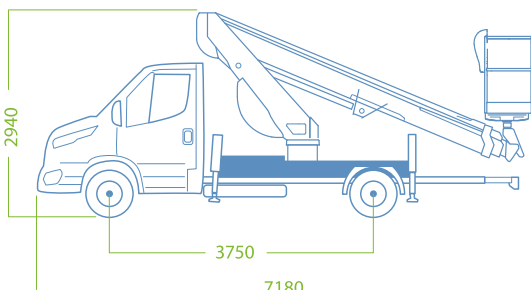

DISPOSITIVOS DE SEGURIDAD

- Botón consenso de maniobra Socage Security System
- Barra de protección de maniobras involuntarias
- Protección de los mandos de la cesta
- Magnetotérmico con diferencial de protección en la línea de 230V
- Botón de emergencia para la recuperación del operador
- Nivelación automática de la cesta
- Inclinómetro
- Válvulas de bloqueo precintadas
- Pulsadores de paro de emergencia
- Bomba de emergencia manual
- Posibilidad de maniobra de emergencia a distancia
- Desconexión automática de la toma de fuerza
- Dispositivo anticollisión brazo/cabina
- Cuenta horas digital en cabina
- Testigo en cabina de estabilizadores recogidos
- Testigo de mantenimiento (Service)