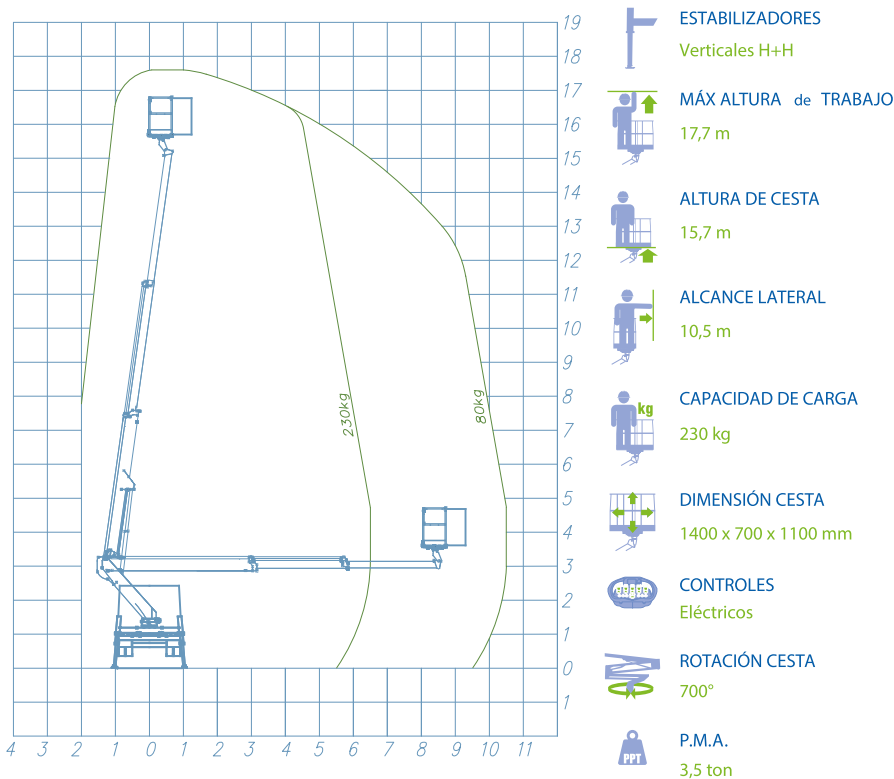

CUADRO DE TRABAJO

La solución urbana más compacta y versátil

EQUIPAMIENTO DE SERIE

[a] AUTO-ESTABILIZACIÓN

El acabado **SPEED** es una innovadora solución, incluida de serie, para una mejor estabilización de las plataformas sobre camión. Aporta grandes beneficios, aumenta de seguridad y facilita el correcto uso de la maniobra de estabilización. Con un solo botón, incluso desde la cesta, te permite obtener la estabilización automáticamente de forma segura, sencilla y rápida para comenzar a trabajar, incluso superando fácilmente los desniveles del terreno. Permite también de serie el cierre automática de la parte aérea.

CARACTERÍSTICAS TÉCNICAS

- Rotación hidráulica de la cesta 90°+90°
- Rotación torre 700°
- Latiguillos y cables en el interior del brazo
- **Cierre automático parte aérea**
- Estabilización desde la cesta
- **Estabilización automática**
- Estabilizadores verticales \square ijos de recorrido extra largo, SOCAGE H+H
- Mandos electro-hidráulicos proporcionales con regulación de la velocidad de todos los movimientos
- Posibilidad de maniobras simultaneas
- Testigo de centrado de la cesta
- Toma eléctrica de 230V y 12V en la cesta
- Sistema de gestión electrónica CAN BUS
- **Tratamiento de Cataforesis**
- 4 planchas de apoyo al suelo